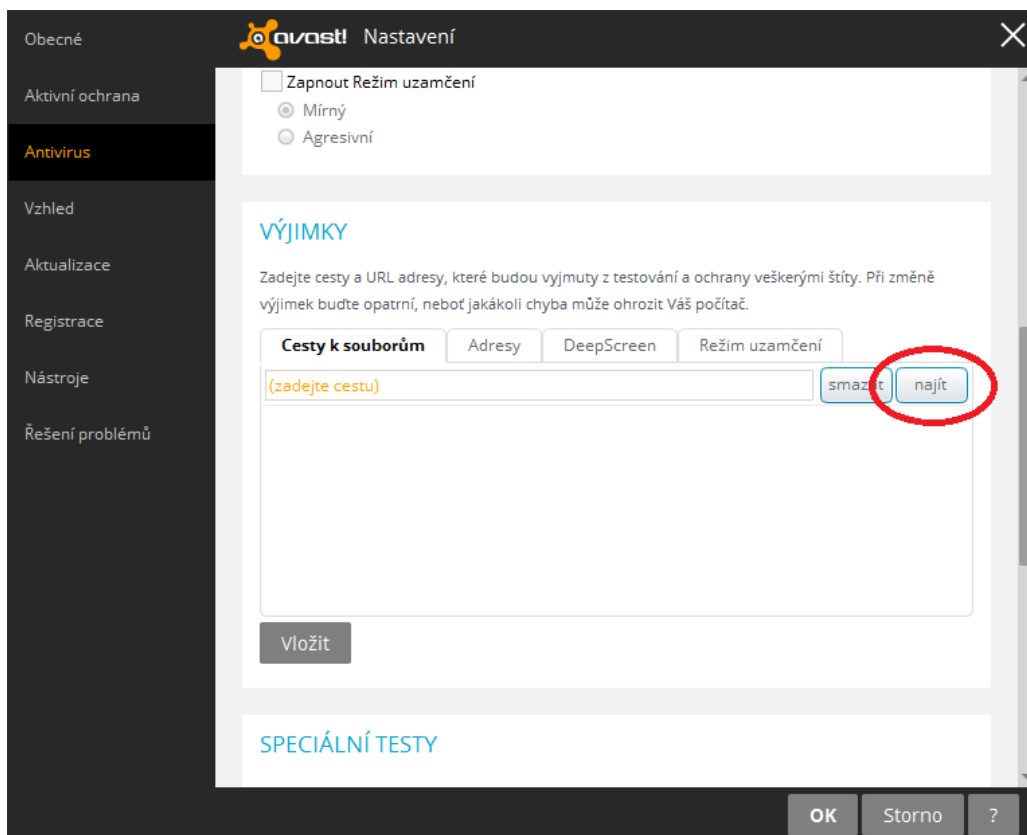

Nastavení výjimky pro programy CSH v antivirovém programu AVAST

1) Dvakrát poklepejte na ikonu programu AVAST vpravo dole na liště u hodin.

2) Klikněte na Nastavení.

3) Klikněte na Antivirus.

4) V pravé části okna se přesuňte posuvníkem dolů na sekci VÝJIMKY a klikněte na „najít“.

5) Je třeba vybrat cestu C:\Program Files (x86)\CSH (nebo C:\Program Files\CSH na 32-bitových systémech) a všechny jeho podadresáře.

Po nastavení výjimky je nejjednodušší provést přeinstalování programu, především Domovník serveru, aby se doplnily chybějící soubory, které byly programem AVAST odstraněny. Pokud jste měli Domovník server nainstalován jako službu, je třeba při instalaci zvolit, že jej chcete jako službu nainstalovat.