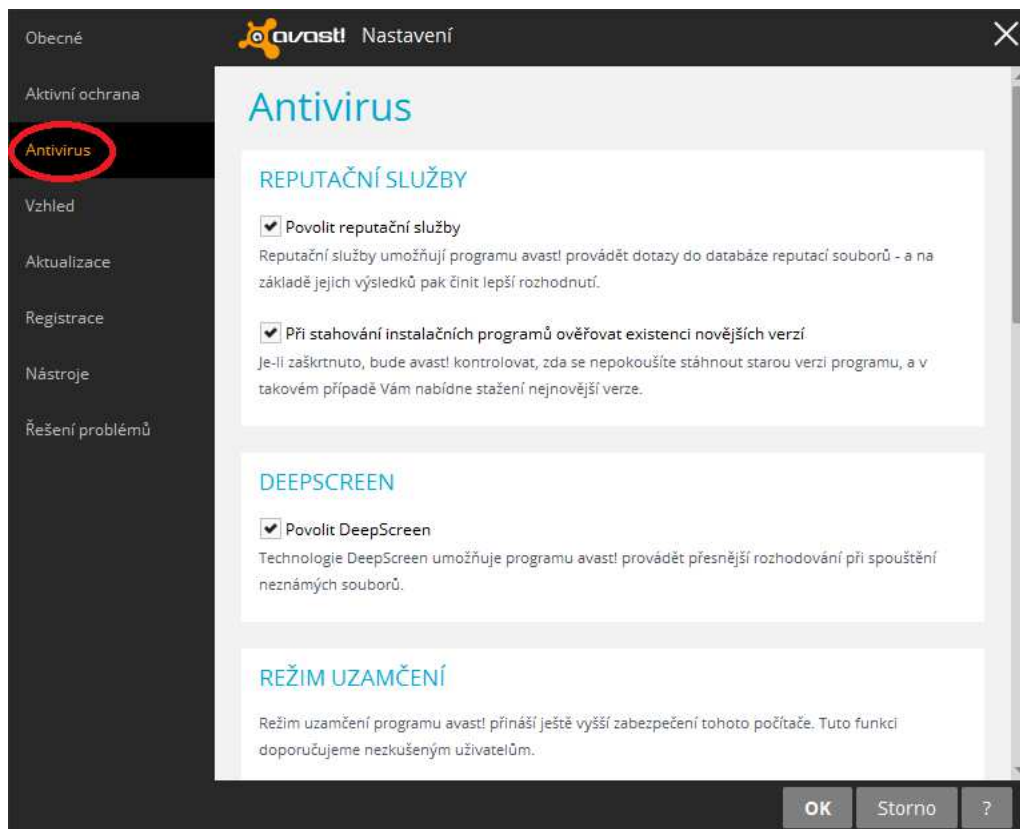

Nastavení výjimky pro programy CSH v antivirovém programu AVAST

1) Dvakrát poklepejte na ikonu programu AVAST vpravo dole na liště u hodin.

2) Klikněte na Nastavení.

3) Klikněte na Antivirus.

4) V pravé části okna se přesuňte posuvníkem dolů na sekci VÝJIMKY a klikněte na „najít“.

5) Je třeba vybrat cestu C:\Program Files (x86)\CSH (nebo C:\Program Files\CSH na 32-bitových systémech) a všechny jeho podadresáře.

Po nastavení výjimky je nejjednodušší provést přeinstalování programu, především Domovník serveru, aby se doplnily chybějící soubory, které byly programem AVAST odstraněny. Pokud jste měli Domovník server nainstalován jako službu, je třeba při instalaci zvolit, že jej chcete jako službu nainstalovat.