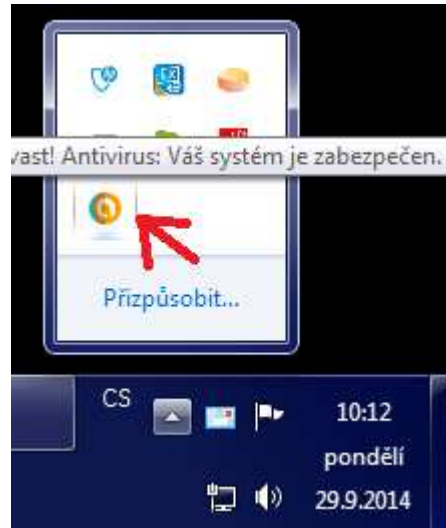

Nastavení výjimky pro programy CSH v antivirovém programu AVAST

1) Dvakrát poklepejte na ikonu programu AVAST vpravo dole na liště u hodin.

2) Klikněte na Nastavení.

3) Klikněte na Antivirus.

4) V pravé části okna se přesuňte posuvníkem dolů na sekci VÝJIMKY a klikněte na „najít“.

5) Je třeba vybrat cestu C:\Program Files (x86)\CSH (nebo C:\Program Files\CSH na 32-bitových systémech) a všechny jeho podadresáře.

Po nastavení výjimky je nejjednodušší provést přeinstalování programu, především Domovník serveru, aby se doplnily chybějící soubory, které byly programem AVAST odstraněny. Pokud jste měli Domovník server nainstalován jako službu, je třeba při instalaci zvolit, že jej chcete jako službu nainstalovat.